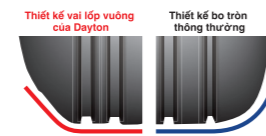

Sản xuất bởi **BRIDGESTONE**

DAYTON™

Sản xuất bởi **BRIDGESTONE**

BRIDGESTONE
ĐẢM BẢO CHẤT LƯỢNG

NỔI BẬT NHƯNG KINH TẾ LỐP DAYTON - BỀN BỈ VẬN HÀNH MỌI HÀNH TRÌNH

Đồng hành cùng người dùng từ năm 1905, Dayton là thương hiệu lốp đến từ Mỹ, được tin dùng trên nhiều dòng xe, từ xe thể thao đến xe tải hạng nặng. Được sản xuất theo tiêu chuẩn chất lượng của Bridgestone, Dayton mang đến dòng lốp có thiết kế hiện đại, khả năng vận hành ổn định cùng mức giá hợp lý, **phù hợp cho nhu cầu di chuyển hằng ngày và kinh doanh dịch vụ vận chuyên.**

TỐI ƯU ĐỘ BỀN HẠN CHẾ MÒN KHÔNG ĐỀU

Thiết kế vai lốp giúp phân bố áp lực tiếp xúc đều hơn, góp phần hạn chế mòn không đều và tăng độ bền trong quá trình sử dụng.

THIẾT KẾ GAI LỐP ĐỘC ĐÁO GIÚP XE NỔI BẬT

Thiết kế gai lốp hiện đại giúp tăng tính thẩm mỹ cho xe, phù hợp với nhiều dòng xe phổ biến hiện nay.

TỐI ƯU KHẢ NĂNG VẬN HÀNH TRÊN ĐƯỜNG ƯỚT

Thiết kế gai lốp định hướng cùng 4 rãnh chính giúp tăng khả năng thoát nước, hỗ trợ hạn chế trượt nước khi vận hành trên đường ướt.