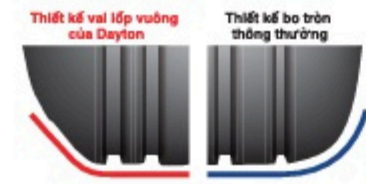

TỐI ƯU ĐỘ BỀN HẠN CHẾ MÒN KHÔNG ĐỀU

Thiết kế vai lốp vuông giúp phân bố áp lực tiếp xúc đều hơn, góp phần hạn chế mòn không đều và tăng độ bền trong quá trình sử dụng.

THIẾT KẾ GAI LỚP ĐỘC ĐÁO GIÚP XE NỔI BẬT

Thiết kế gai lốp hiện đại giúp tăng tính thẩm mỹ cho xe, phù hợp với nhiều dòng xe phổ biến hiện nay.

TỐI ƯU KHẢ NĂNG VẬN HÀNH TRÊN ĐƯỜNG ƯỚT

Thiết kế gai lốp định hướng cùng 4 rãnh chính giúp tăng khả năng thoát nước, hỗ trợ hạn chế trượt nước khi vận hành trên đường ướt.