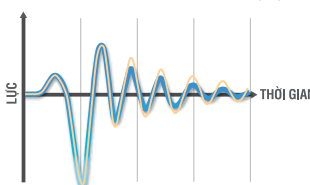

TẦN SỐ RUNG ĐỘNG CỦA TIẾNG ỒN (Hz)