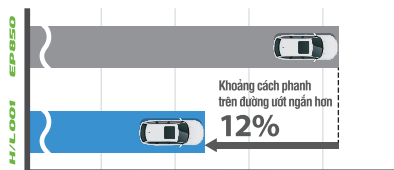

### ĐIỀU KIỆN THỬ NGHIỆM

Địa điểm thử nghiệm: đường thử BRIDGESTONE  
Xe: HONDA CR-V DBA-RM4 2354cc  
Kích thước lốp: 225/65R17 102V  
Tốc độ: 80 km/h - 0 km/h  
Độ sâu nước: 2 mm  
Nhiệt độ: 19°C  
Dữ liệu: trung bình 5 lần